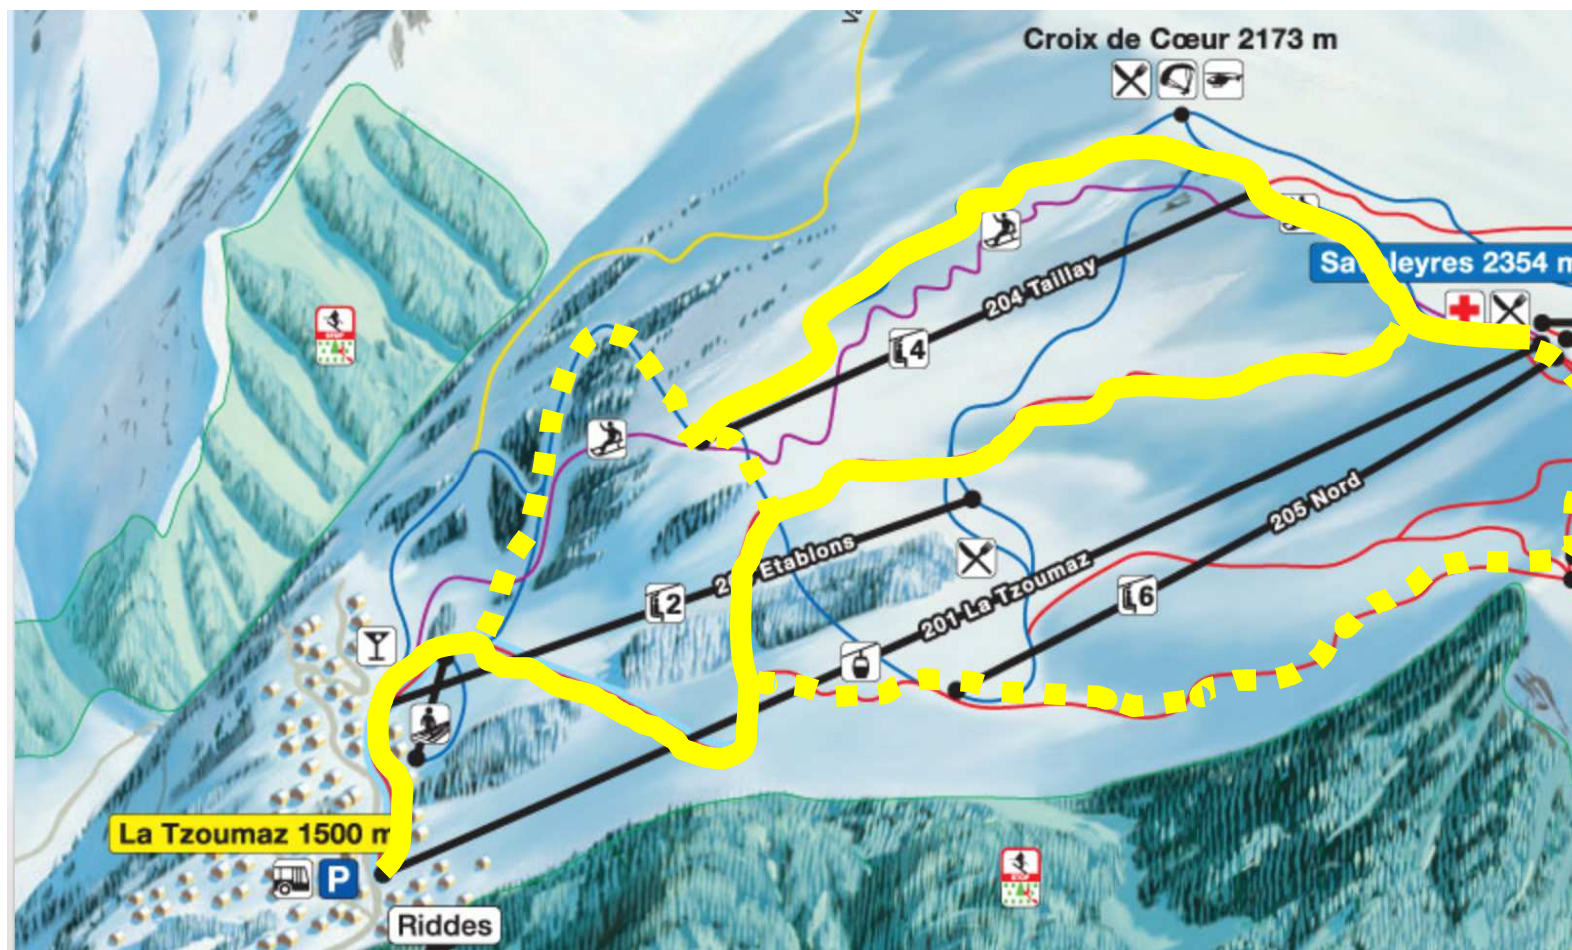

VERBIER
4 VALLÉES 

Bienvenue

Plan de la présentation

1. Projets en cours été 2017
2. Nouveautés tarifaires

1. Travaux été 2017 :

16,1 millions d'investissements

▪ **Enneigement mécanique : 5 étapes autorisées (total : 9 millions CHF)**

- 2017 : - Savoleyres - piste du Coeur - depart du nord - La Tzoumaz
 - Savoleyres - Croix-de-Coeur - piste de l'altiport - fond du TSD4 du Tailay
- 2018 : - Savoleyres - Télési de la Tournelle + piste du casino - départ du Nord
 - Liaison Coeur Tailay - Coeur Etablons
- 2019 : - Savoleyres - Planards - Verbier (sommet des Esserts)
 - Télési de la Tournelle + lien vers la piste Savoleyres-Planards
- 2020 : - Bouclage Verbier - Combimix
- 2021 : - Liaison Croix-de-Coeur Planards

- 2017 : enneigement mécanique la Tzoumaz : 4,3 millions

▪ **Projet T-One à la Tzoumaz (2^e phase)**

- 89 appartements en location dès l'hiver 2017-2018
- 490 lits commercialisés par notre partenaire Alp Vision
- Les surfaces commerciales acquises par TVSA :
 - **T-BAR, T-Shop + Ecole de Ski Tzoum'Evasion**

(132 pages)

Ski gratuit : - Vail Group (5 jours (Vail, Beaver Creek, Heavenly, Keystone, North star, Kirkwood,...))
- Chamonix (6), Aosta (6), Grandvalira (5), Sierra Nevada (5),
- Portes du Soleil (5), Aletsch Arena (5), Wanlong (5).