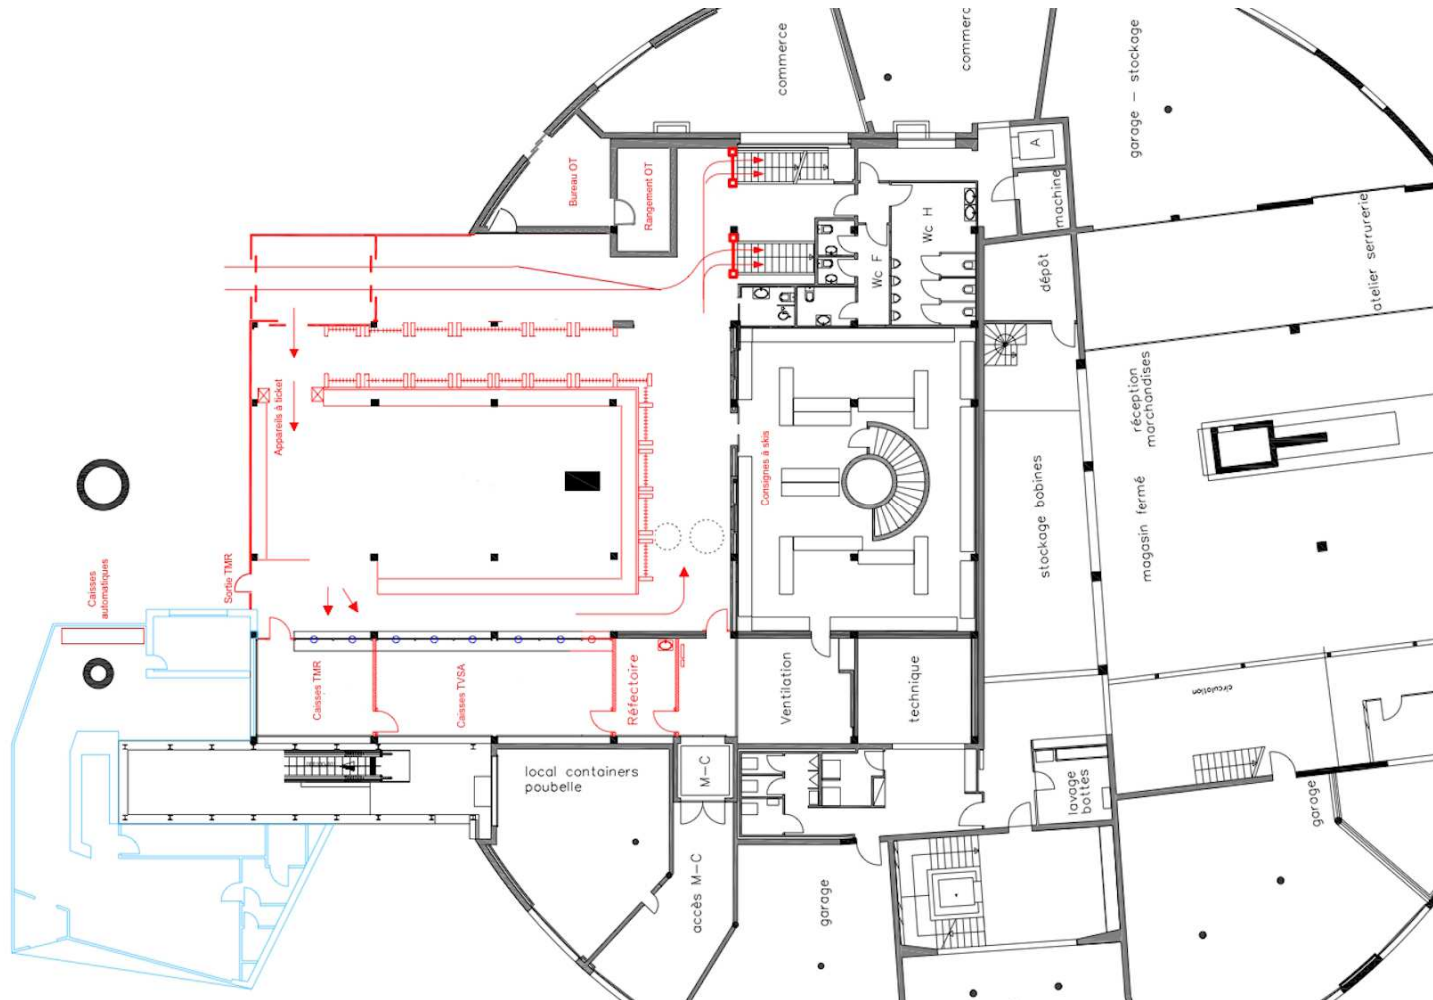

▪ **Gare de Curala : synergies TMR - TVSA**