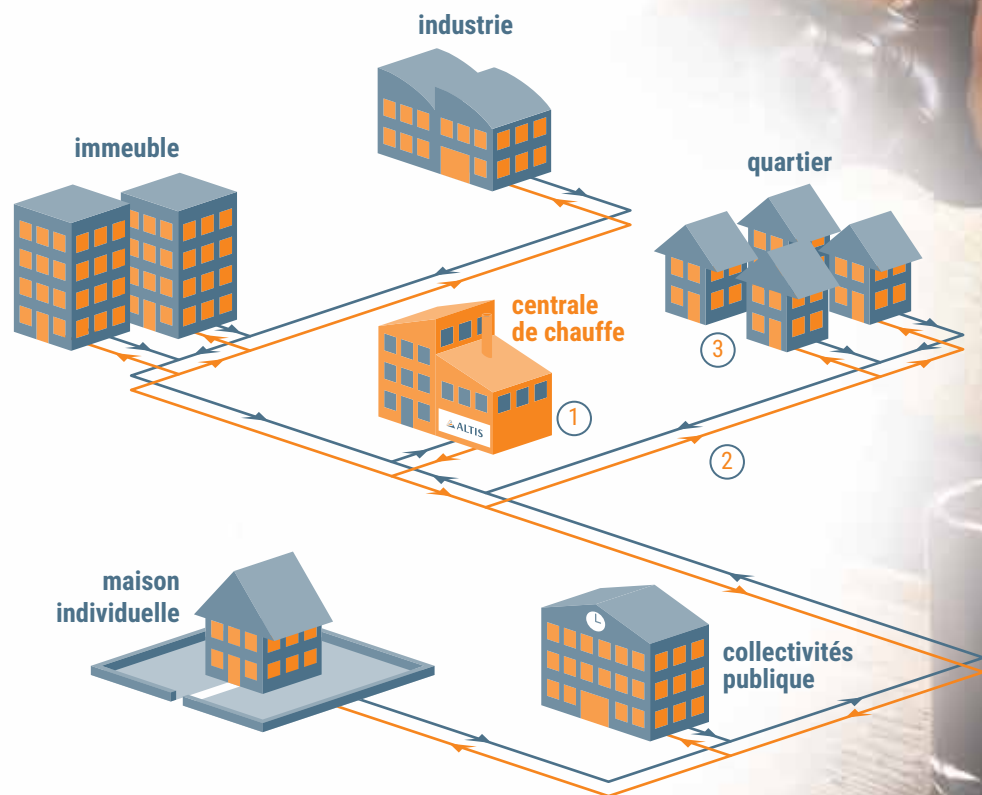

## LE CHAUFFAGE À DISTANCE (CAD), COMMENT ÇA MARCHE ?

Le réseau de chaleur se compose de trois éléments principaux :

- ① Une centrale de chauffe
- ② Un réseau de conduites d'eau enterrées et bien isolées
- ③ Une sous-station équipée de capteurs dans chaque bâtiment chauffé par le CAD

## UNE GRANDE SIMPLICITÉ ET DE NOMBREUX BÉNÉFICES !